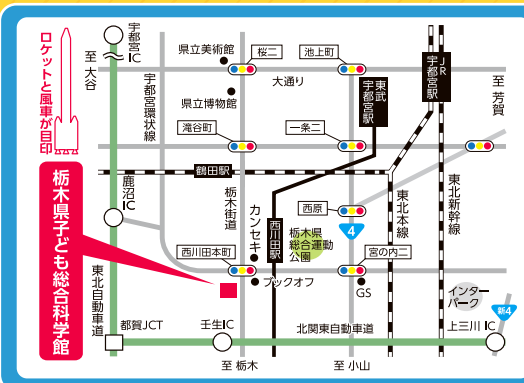

車いすバスケット

「栃木レイカーズ」による
デモンストレーション

8/20日・21日

「親子でストレッチ教室」 「いちご一会ダンス」

とちぎミュージカル協会
による教室とダンス

8/20日

スポーツロボット

小山工業高等専門学校による
「高専ロボコン2021 優勝ロボット」
デモンストレーション

7/30日

「なわとび教室」

多数のギネス世界記録を持つなわとび
プロプレーヤー「森口明利(もりぞー)氏」
による「なわとび教室」

ギネス
にも挑戦
するよ!

7/31日・8/6日・11日・21日

「体力診断コーナー」

栃木県教育委員会事務局スポーツ
振興課による「体力診断コーナー」
君の体力はどれくらいかな?

展示、特別イベントの詳細は、
ホームページをご覧ください!

感染症対策について

- 入館の際、マスクを着用し、検温・手指消毒にご協力ください。
- 企画会場での混雑を避けるため、整理券による入場制限を行います。
- 整理券発行終了時には、入場できない場合がございます。
- 会場では密にならないよう、お客様どうしのスペースを保って展示物等をお楽しみください。

会場までのアクセス方法

- 【電車】東武宇都宮線「西川田駅」下車、徒歩20分
 - 【バス】西川田駅行乗車「西川田駅入口」下車、徒歩20分
 - 【お車】
 - 北関東自動車道「壬生IC」から、約6km
 - 東北自動車道「鹿沼IC」から、約6km
- ※ナビゲーションシステムによっては、わくわくランド(旧通称)が表示される場合があります。