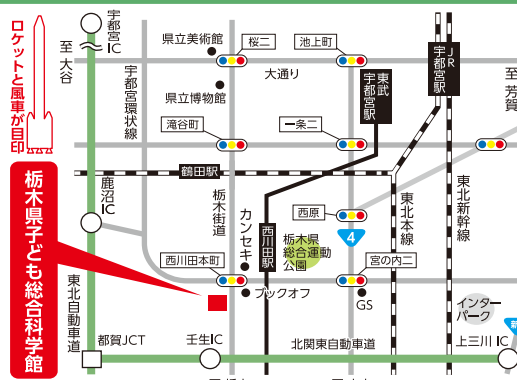

## 昔と今のモノ

昔の図鑑を見てみよう！

## 感染症対策について

- 入館の際、マスクを着用し、検温・手指消毒にご協力ください。
- 企画展会場の混雑を避けるため、整理券による入場制限を行います。
- 整理券発行終了時には、入場できないことがありますので、あらかじめご了承ください。
- 会場では密にならないよう、お客様どうしのスペースを保って展示物等をお楽しみください。

【電車】東武宇都宮線「西川田駅」下車、徒歩20分  
 【バス】西川田駅行乗車「西川田駅入口」下車、徒歩20分  
 【お車】●北関東自動車道「壬生IC」から、約6km  
 ●東北自動車道「鹿沼IC」から、約6km

※ナビゲーションシステムに  
 よってはわくわくグランディ  
 科学ランド(旧通称)が  
 表示される場合があります。