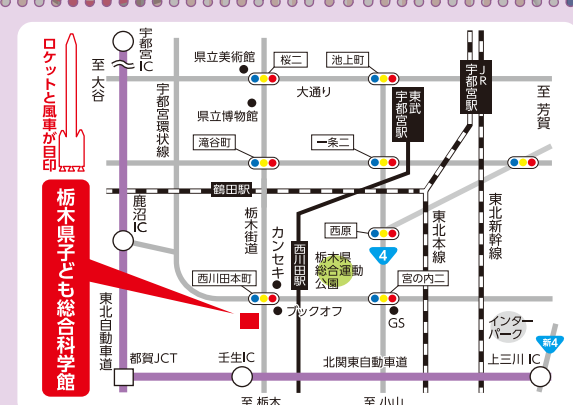

### 下じきづくり

科学の原理を使った芸術的な下じきをつくろう!

毎日開催

詳しくはホームページ

**無料**

### 感染症対策について

- 入館の際、検温・手指消毒にご協力ください。
- 企画展会場の混雑状況によって、整理券による入場制限を行う場合がありますので、あらかじめご了承ください。
- 会場では密にならないよう、お客様どうしのスペースを保って展示物等をお楽しみください。

【電車】 東武宇都宮線「西川田駅」下車、徒歩20分。  
 【バス】 西川田駅行乗車「西川田駅入口」下車、徒歩20分。  
 【お車】 ●北関東自動車道「壬生IC」から、約6km。  
 ●東北自動車道「鹿沼IC」から、約6km。