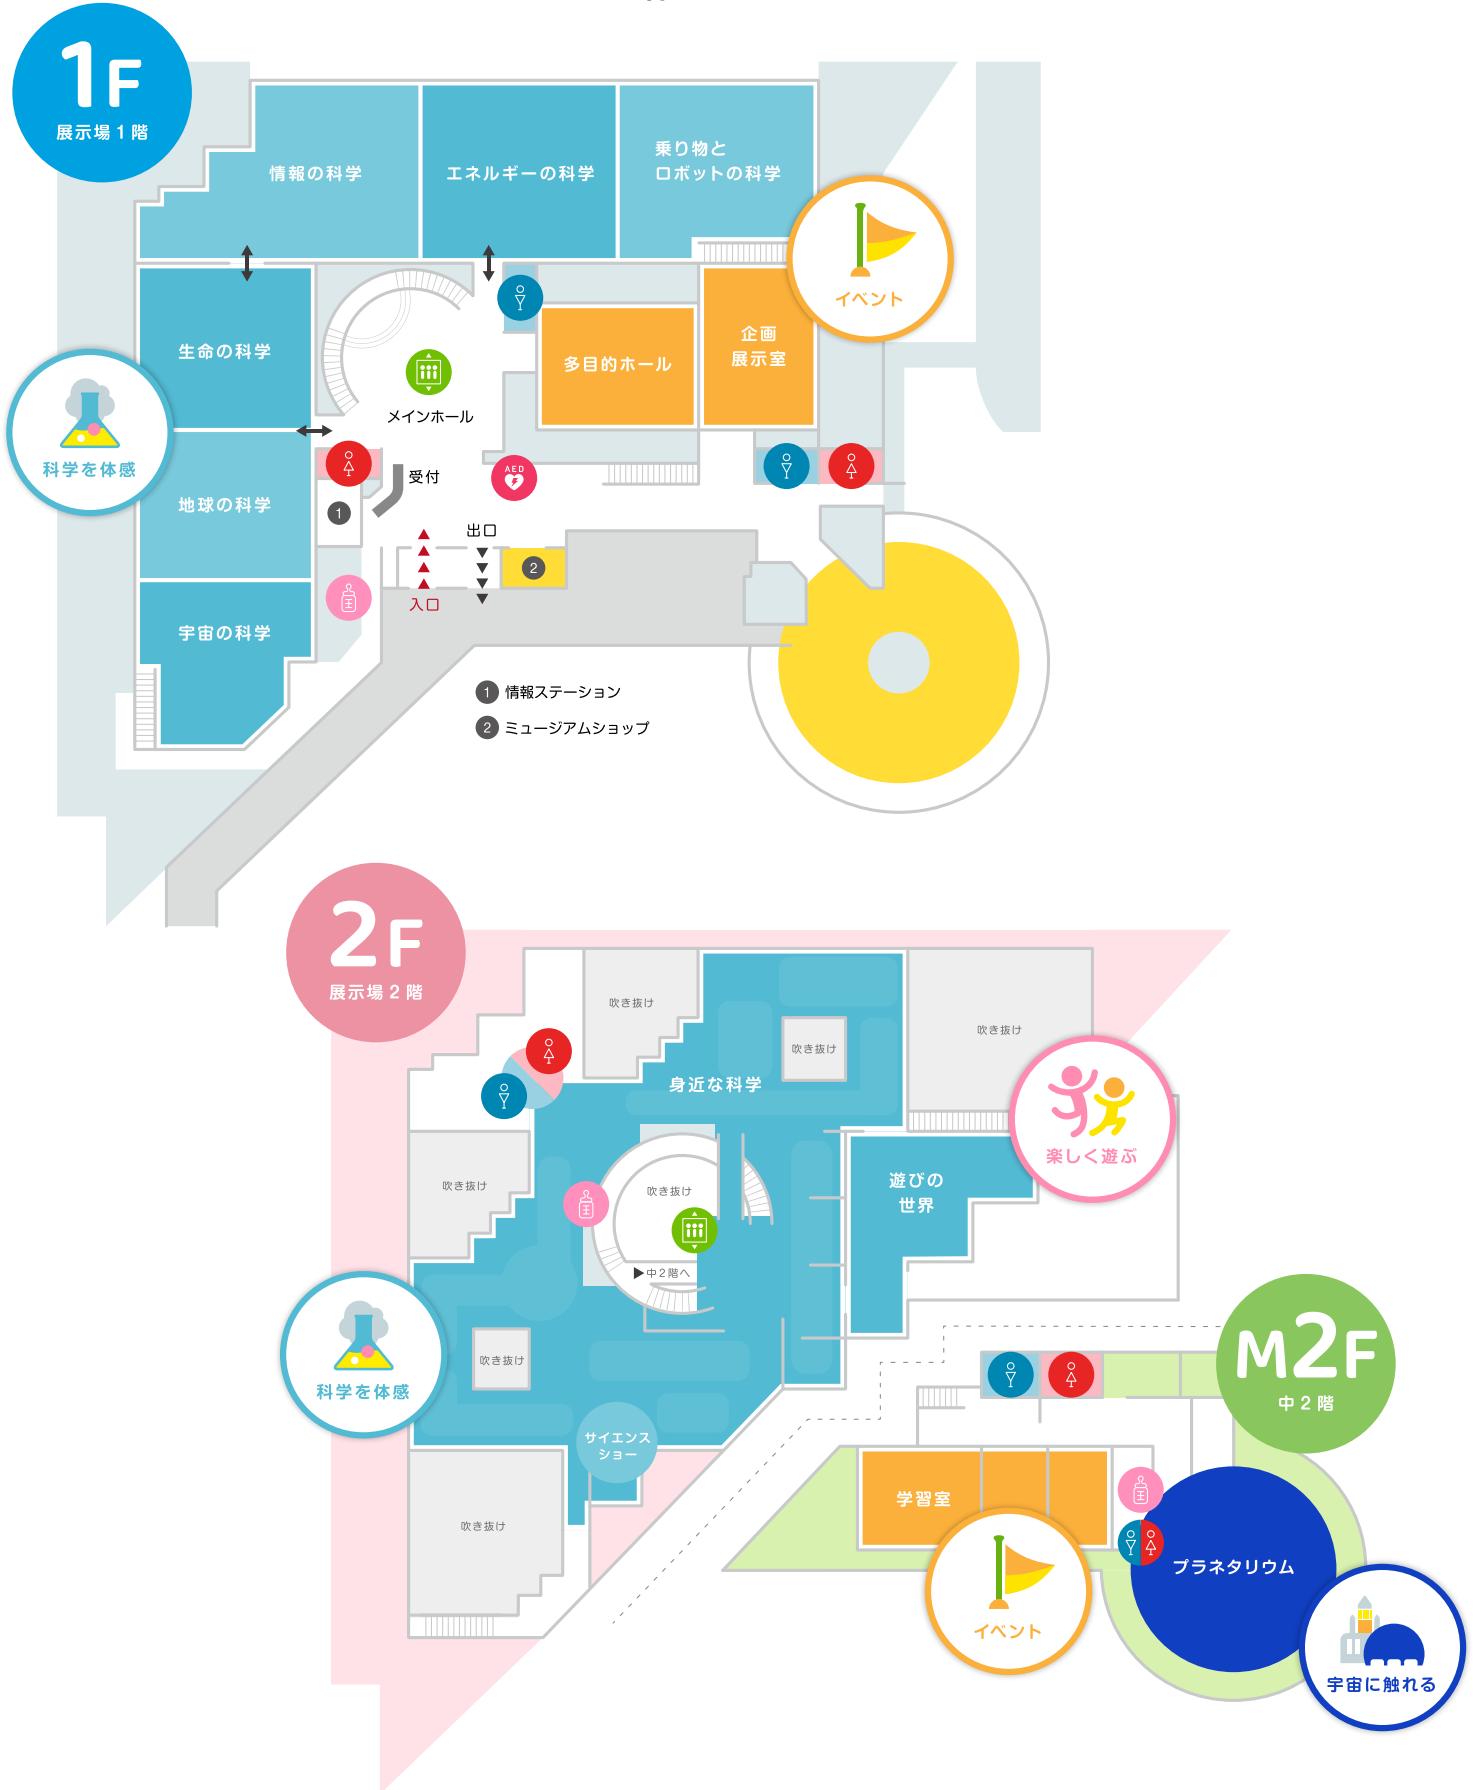

## 館内マップ

天文台は屋上にあります。イベント時に開放させていただきます。